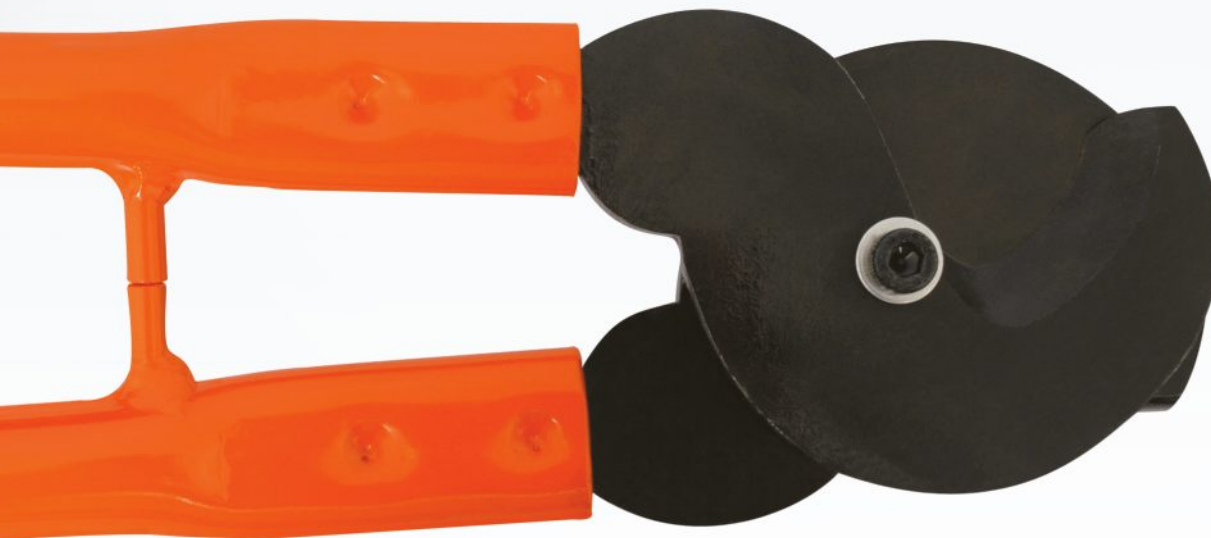

ENGLISH

The **TS-300** pliers is a cut-cable pliers which was made for cutting cables of aluminum and copper without steel bore, giving a cut without bezel, and the possibility of the immediate place of the endings. It has a cut capacity in a 300 mm² cable.

DATA

LENGTH | 81,5 cm
WIDTH | 15,0 cm
BLADE THICKNESS | 12,0 mm
WEIGHT | 3,3 kg

ESPAÑOL

El alicate **TS-300** es un alicate corta - cables que fue hecho para cortar cables de aluminio y de cobre sin alma de acero lo que permite un corte limpio sin rebabas haciendo posible la colocación inmediata de los terminales. Posee una capacidad para cortar cables de hasta 300 mm².

DATOS

LARGO | 81,5 cm
ANCHO | 15,0 cm
ESPESOR LÁMINA | 12,0 mm
PESO | 3,3 kg

PORTUGUÊS

O **TS-300** é um alicate cortacabos que foi concebido para cortar cabos de alumínio e de cobre sem alma de aço, permitindo um corte sem rebabas, possibilitando a colocação imediata dos terminais. Tem capacidade de corte de cabos de até 300 mm².

DADOS

COMPRIMENTO | 81,5 cm
LARGURA | 15,0 cm
ESR. LÁMINA | 12,0 mm
PESO | 3,3 kg